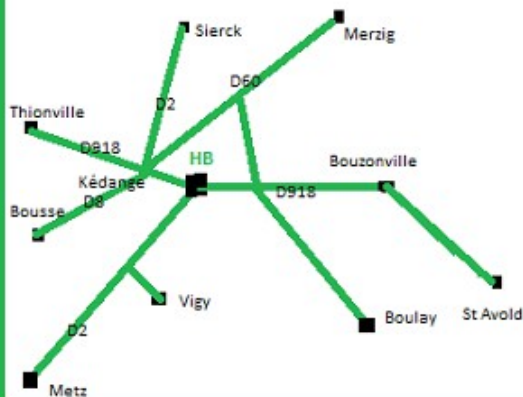

INSCRIPTIONS avant le 24 avril 20h

par courrier : Echiquier de la Forêt 1, rue des tilleuls

57920 HOMBURG-BUDANGE

par téléphone : 03 82 83 95 43 ou 06 74 87 74 08

par mail : andre.muller0674@orange.fr

ou barmich@club-internet.fr

TARIFS : adultes 7€ jeunes 3€

(indiquez nom, prénom, n°licence, club,
tournoi Bou A pour les plus jeunes)

La Fête des Echecs, c'est rencontres, amitié, plaisir du jeu et de la compétition ; il n'y a pas de prix en espèces mais de nombreuses coupes sont offertes dans toutes les catégories dans les 2 tournois lors de la remise des prix prévue vers 18h30, et des cadeaux souvenirs à tous les participants sont offerts par le club et ses amis et partenaires

Crédit Mutuel, agence de Kédange sur Canner

Menuiserie Laski, 4 rue du faubourg à Luttange – tél 0382839655

Comité de Moselle des Echecs / Ligue de Lorraine des Echecs

la salle des fêtes et le parking sont proches de la mairie,
rue de la fontaine à Hombourg-Budange